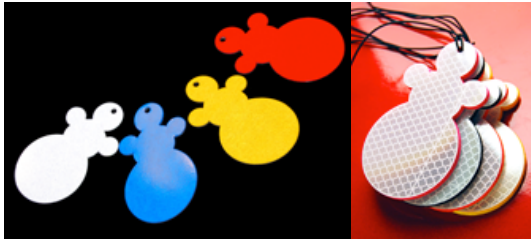

## Hellahuoneen lumiukko

Heijastavat korut:

Heijastavat korut on tehty käsin Suomessa liikennemerkkien ja erilaisten kylttien valmistuksessa ylijäävästä heijastavasta kalvosta.

Ohut lumiukko on kokonaan kierrätysmateriaalista valmistettu, paksummassa täyte on uutta. (Molemmissa kuminauha ja hakaneula ovat uusia.)